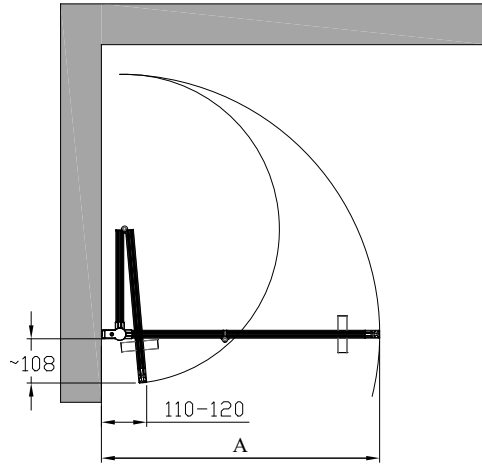

## taittuva suihkuseinä

taittuva suihkuseinä suojaa suihkun vieressä olevaa tilaa ja kalusteita vesiroiskeilta. kun suihku ei ole käytössä suihkuseinä voidaan taittaa pieneen tilaan rakennuksen seinää vasten suihkutilan sisäpuolelle.

suihkuseinä kääntyy molempiin suuntiin 90 astetta ja varustetaan säädettävällä keskityksellä. keskitys pyrkii palauttamaan suihkuseinän takaisin auki ja kiinni -asentoihin. uloin lasi kääntyy lisäksi 180 astetta sisempään lasiin nähden jolloin lasit taittuvat toisiaan vasten suihkutilan sisäpuolelle.

leveysasetukset			
leveys (L1)	#M		
581	1		
681	2		
781	3		
erikoismitta	0		
materiaalivaihtoehdot			
rungon väri	#R	lasin väri	#L
musta	9	kirkas	1
		maito	6

suihkuseinän vakiokorkeus on 1950.

tuoteavaimet 882-RL-M