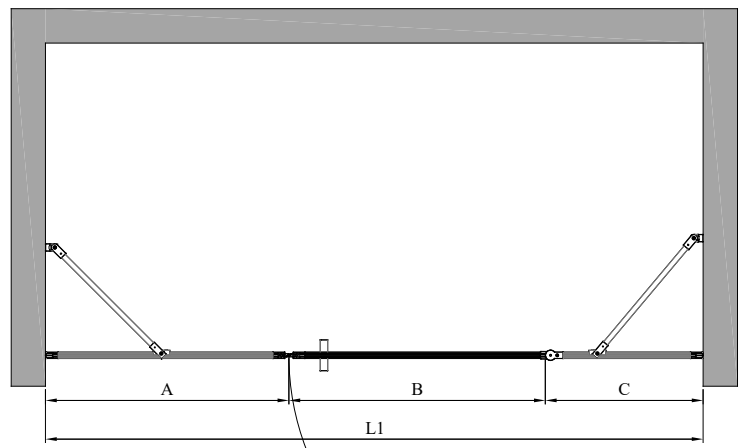

BLÄK 751

tilanjakaja kiinteällä seinällä ja kääntyvällä ovela jossa kiinteä osa

tilanjakaja koostuu kahdesta kiinteästä seinästä, joista toiseen on saronoitu kääntyvä ovi. tuote soveltuu hyvin suihkuyvennykseen, jonka ulkopuolella on kalusteita molemmin puolin. kiinteät seinät voidaan mitoittaa kalusteiden syvyyksien mukaan niin, että avattaessa ovi ei törmää kalusteisiin.

ovi aukeaa ulospäin 90 astetta ja varustetaan säädettävällä keskityksellä. keskitys pyrkii palauttamaan oven takaisin auki ja kiinni -asentoihin. magneettitiivistepari pitää oven tiiviisti suljettuna suihkun aikana.

leveysasetukset

kiinteän seinän leveys (A)	#M (A)	kääntyvän oven leveys (B)	#N (B)	kiinteän seinän leveys (C)	#K (C)
709	B	347	1	260	1
809	D	447	2	360	2
909	F	547	3	460	3
erikoismita	0	erikoismita	0	erikoismita	0