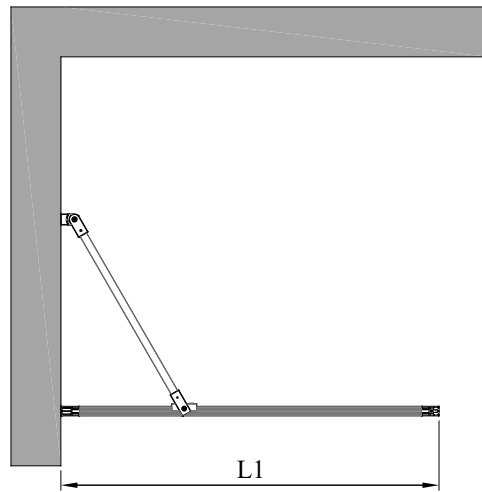

BLÄK 731

kiinteä suihkuseinä

kiinteä suihkuseinä suojaa suihkun vieressä olevaa tilaa ja kalusteita vesiroiskeilta. kiinteä suihkuseinä on tukeva ja sillä voidaan rajata vettä tehokkaasti.

lasin yläreunaan kiinnitettävä vinotuki voidaan korvata pitkällä, suoraan kulmaan asennettavalla sivutuella. sivutukea voidaan käyttää pyyhkeen kuivatukseen tai suihkuverhotankona.

leveysasetukset			
leveys (L1)	#M		
697	B		
797	D		
897	F		
erikoismita	0		
materiaalivaihtoehdot			
rungon väri	#R	lasin väri	#L
musta	9	kirkas	1
		maito	6

suihkuseinän vakiokorkeus on 1950.

tuoteavaimet 731-RL-M