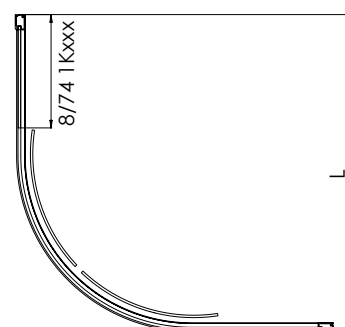

INFINIA 411/431

8/74 1Kxxx	8/74 2Axxx					
279	279	329	379	429	479	529
328	680-700	730-750	830-850			
378		780-800	880-900	930-950		
428				980-1000	1030-1050	
478					1080-1100	1130-1150
528						

INFINIA 413/433

8/74 1Kxxx	L(min-max)
278	700-720
328	750-770
378	800-820
428	850-870
478	900-920
528	950-970
578	1000-1020
628	1050-1070
678	1100-1120
728	1150-1170

INFINIA 421/441

8/74 1Kxxx	L(min-max)
228	750-770
278	800-820
328	850-870
378	900-920
428	950-970
478	1000-1020
528	1050-1070
578	1100-1120
628	1150-1170
678	1200-1220

HIETAKARI

AENNUSMITAT MONTERINGSMÅTT INSTALLATION MEASURES

Infinia 200x200
Infinia 400

INFINIA 211, 214, 221, 224
(1877)

8/12 646LM.

8/12 647LM.

8/12 648LM.

8/12 649LM.

8/12 658LM.

8/12 659LM.

INFINIA 200, 400
Erikoismitta, specialmätt,
custom measures

8/12 696LM.

8/12 697LM.

8/12 698LM.

8/12 699LM.

INFINIA 211