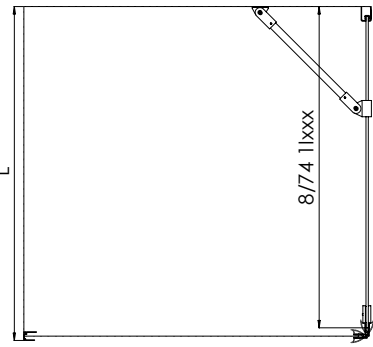

HIETAKARI

AENNUSMITAT MONTERINGSMÅTT INSTALLATION MEASURES

Infinia 200x200
Infinia 400

INFINIA 211, 214, 221, 224
(1877)

8/12 646LM.

8/12 647LM.

8/12 648LM.

8/12 649LM.

8/12 658LM.

8/12 659LM.

INFINIA 200, 400
Erikoismitta, specialmätt,
custom measures

8/12 696LM.

8/12 697LM.

8/12 698LM.

8/12 699LM.

INFINIA 211

8/74 1Lxxx	L (min-max)
529	562-582
579	612-632
629	662-682
679	712-732
729	762-782
779	812-832
829	862-882

INFINIA 221

8/74 1Pxxx	L (min-max)
532	658-678
582	708-728
632	758-778
682	808-828
732	858-878

INFINIA 212