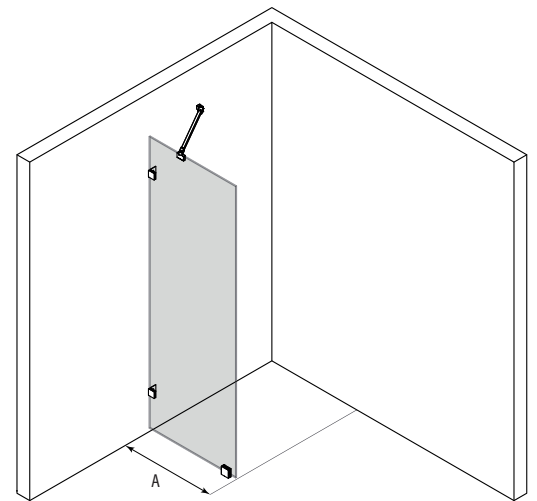

Profili Lasi	Kromattu	Messinki	Musta
Kirkas	490 €	690 €	540 €
Savu Pronssi Satiini	590 €	790 €	640 €

Erikoismitta +100 €