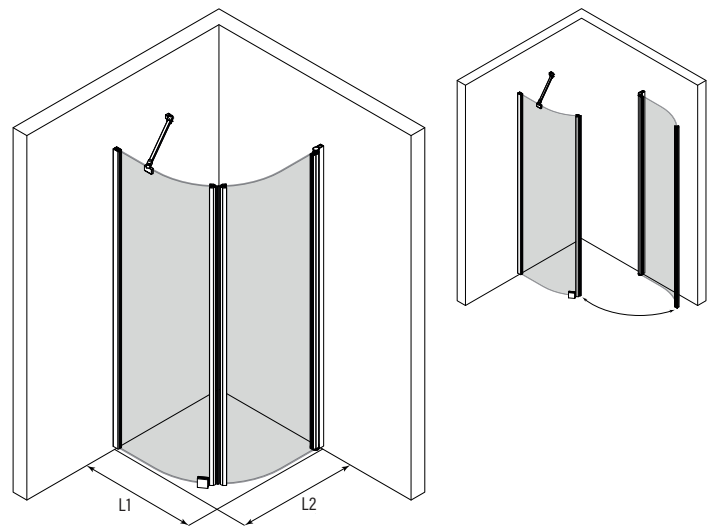

Profili Lasi	Harmaa	Kiiltävä
	Valkoinen Musta	
Kirkas	930 €	1030 €
Savu	1070 €	1170 €