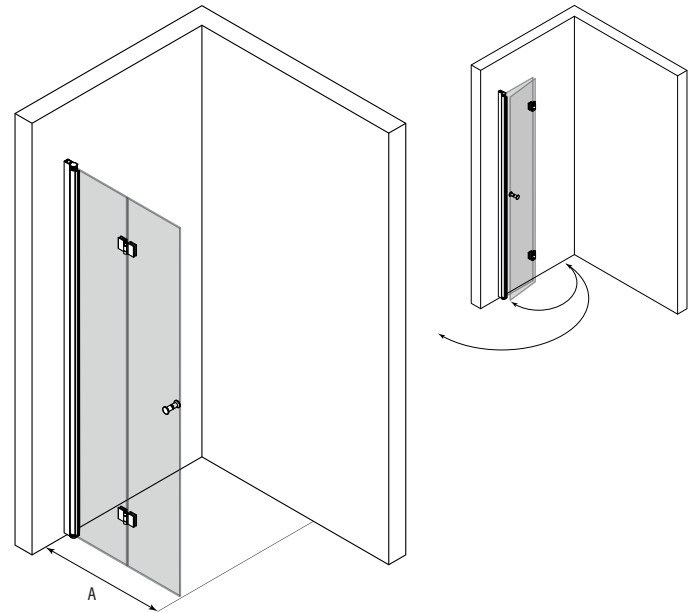

Taittuva suihkuseinä

Taittuva suihkuseinä suojaa suihkun vieressä olevaa tilaa ja kalusteita vesiroiskeilta. Kun suihku ei ole käytössä suihkuseinä voidaan taittaa pieneen tilaan rakennuksen seinää vasten suihkutilan sisäpuolelle.

Suihkuseinä kääntyy molempiin suuntiin 90 astetta ja varustetaan säädettävällä keskityksellä. Keskitys pyrkii palauttamaan suihkuseinän takaisin auki ja kiinni -asentoihin. Uloin lasi kääntyy lisäksi 180 astetta sisempään lasiin nähden jolloin lasit taittuvat toisiaan vasten suihkutilan sisäpuolelle.

Kokovaihtoehdot

leveys

(A)	MM
671	67
771	77
871	87

Väri vaihtoehdot

rungon väri	R	lasin väri	L
valkoinen	6	kirkas	1
harmaa	8	savu	2
musta	9		

suihkuseinän vakiokorkeus on 1900.

tuoteavain 103 RL 00MM

korvaa tuoteavaimen kirjaimet #R, #L ja #MM taulukon numeroilla saadaksesi tuotevaihtoehdon tuotenumeron.