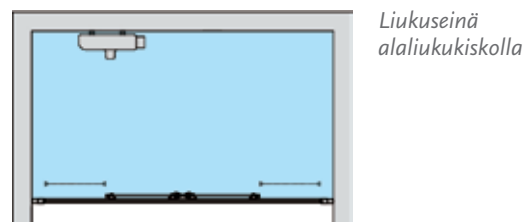

Liukuseinä ilman alaliukukiskoa

Rakennekuvat

Liukuseinä alaliukukiskolla