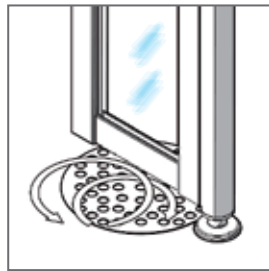

Lattiakaivo suihkuikalusteen alla