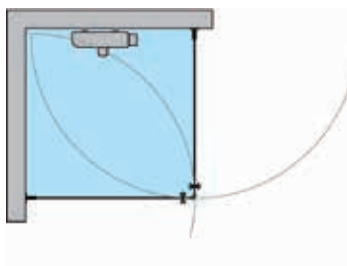

Kääntyvä sivu	Kääntyvä sivu
70x200	70x200
80x200	80x200
90x200	90x200

Rakennekuva

Suihkunurkka ovellla ja puoliovella

VETRO 512X514

Hinta haluamallasi kokoonpanolla

1238 €

Toimitusaika 2 viikkoa.

Tuoteyhdistelmä