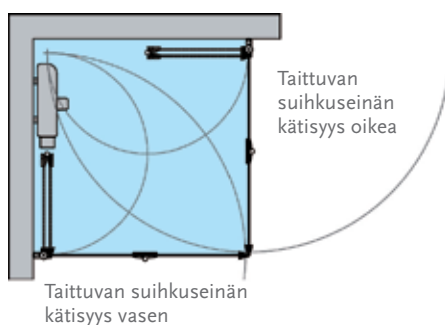

Katso tarkemmat tuotetiedot yhdisteltävien tuotteiden tuotetiedoista. Taittuvien suihkuseinien käsisyydet ilmoitettava tilattaessa.

Rakennekuva

INFINIA 213x214

Suihkunurkka taite- ja puoliovella

Hinta haluumallasi kokoonpanolla