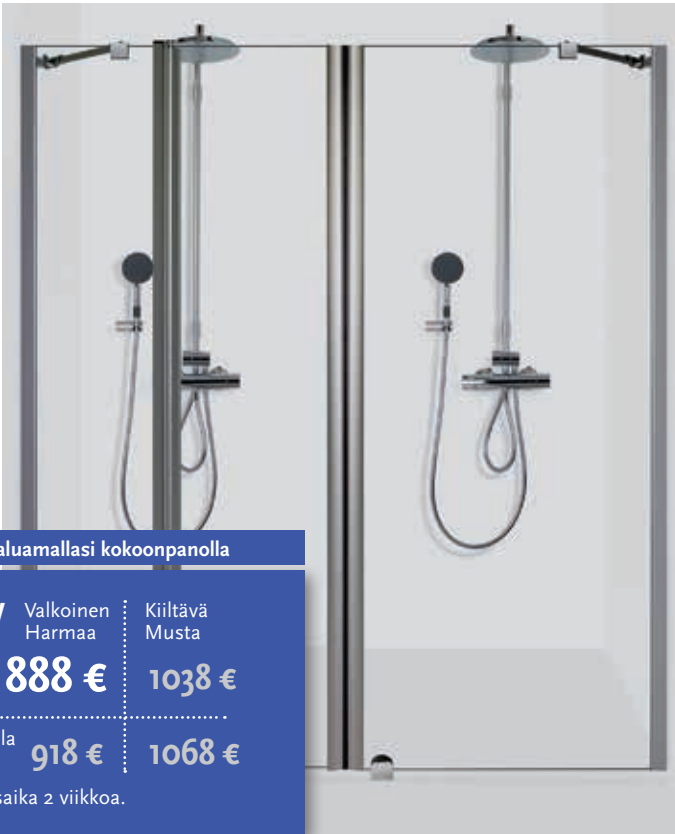

Rungon väri	Lasin väri
Valkoinen	Kirkas
Kiiltävä	Savu
Harmaa	Chinchilla
Musta	Maito

Rakennekuva

Taittuvan suihkuseinän kätisyys vasen

INFINIA 211+214

Tilanjakaja puoliovella

Hinta haluumallasi kokoonpanolla