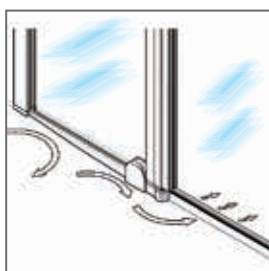

Kaluste, joka on kiinteän osan kohdalta asennettu lattiaan tiivistesokkelilla ja oven kohdalla laahustiiviste