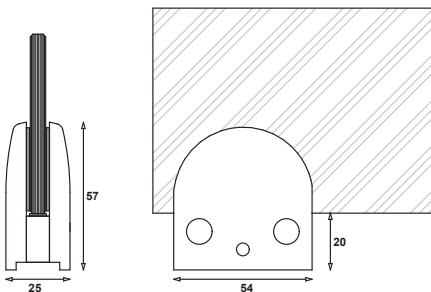

Infinia 211, 214, Vetro 511, 514
asennus ilman tiivistesokkelia