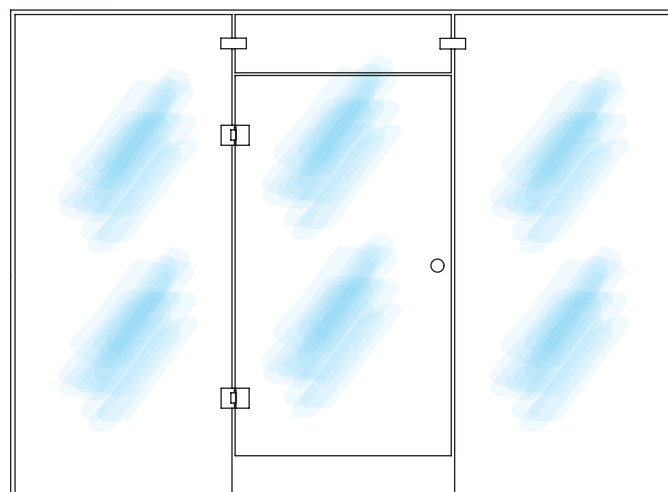

Lasiovi + vedin- ja saranapuolen sivuikkuna

VETRO 649

Tuoteyhdistelmä

Tuote	Tuoteavain	Määrä	Hinta
Lasiovi	641 RL MMMM	1kpl	449 €
Vedinpuolen sivuikkuna	643 RL MMMM	1kpl	300 €
Saranapuolen sivuikkuna	644 RL MMMM	1kpl	450 €

Katso tarkemmat tuotetiedot yhdisteltävien tuotteiden tuotetiedoista.

Hinta haluumallasi kokoonpanolla

1199 €

Toimitusaika 4 viikkoa.