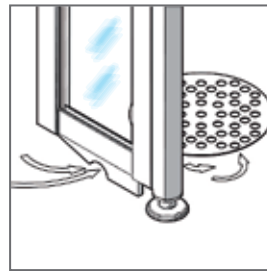

Lattiakaivo suihkutilan ulkopuolella