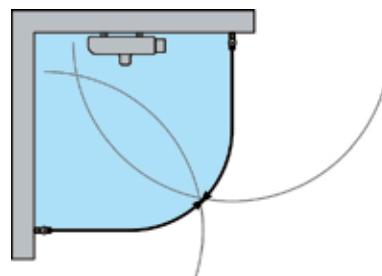

Rakennekuva