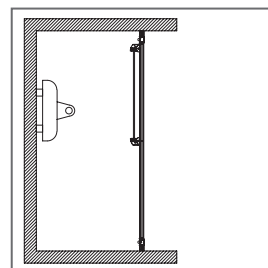

Liukuvassa ovesa ovi liikuu kiinteän seinän taakse. Ratkaisu soveltuukin hyvin tiloihin jossa suihkutilan ulkopuolella on kalusteita tai ei muuten ole tilaa kääntyvän oven aukeamiselle. Liukuvissa malleissa lattialla kulkee liukukisko. Liukuseinien osalta voidaan asentaa tuotteen mukana tuleva lyhyt liukukisko jolloin kulkuaukko jää esteettömäksi.

Liukuva ovi