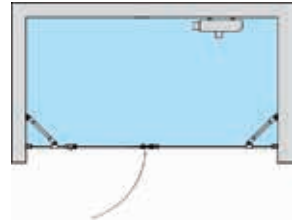

Rakennekuva