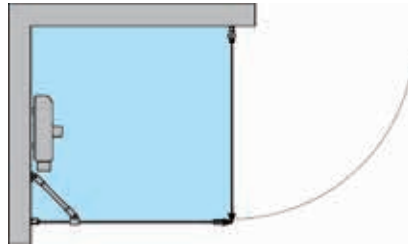

Rakennekuva