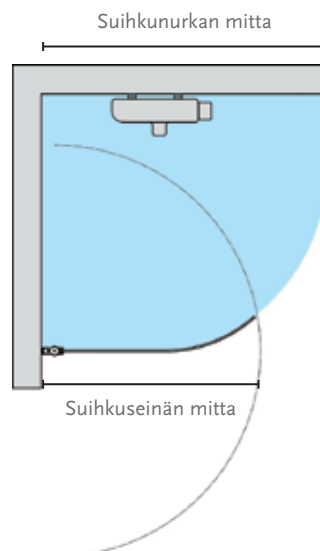

Rakennekuva