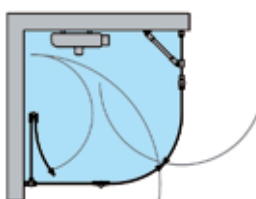

Rakennekuva