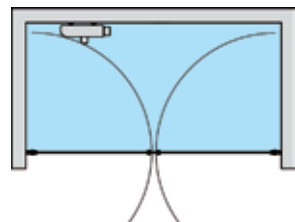

Rakennekuva