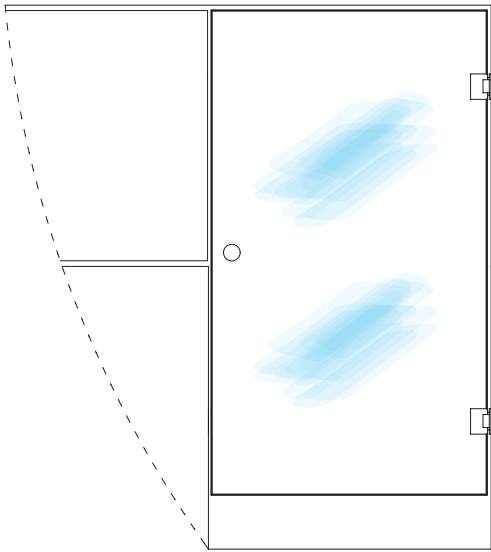

Lasiovi

VETRO 641

Vakiomitat : 70 / 80 / 90

Erikoismitta max : 100

Erikoismitta max : 230

Vakiomitta : 190

Ovi soveltuu käytettäväksi sellaisenaan tai yhdessä muiden VETRO-elementtien kanssa. Ovi avautuu molempiin suuntiin. Säädetävät ja keskittävät saranat kiinnitetään suoraan laattapintaan tai vastaavaan, jolloin ovesa ei ole lainkaan karmeja.

Vakiomitan leveys tarkoittaa asennusaukon leveyttä. Oven leveydessä on säästövaraa n. + 3 mm. Oven korkeus on lasilevyn korkeus. Käytettäessä saunan ovena jätetään tyypillisesti käyntivaraa lattiaan n. 100 mm.

Ovesa on vakiovarusteena pyöreä vedin (kromattu). Pyöreä vedin ei tule saunatiloissa liian kuumaksi käyttöä ajatellen. Lisävarusteena saatavana on myös lankavedin (harjattu pinnoite) tai pitkä puuvedin. Lankavedin lämpenee saunatiloissa enemmän kuin pyöreä vedin, mutta on edelleen käyttökelpoinen, mikäli saunan lämpö pidetään normaaleissa rajoissa.

Lisävarusteena on saatavilla myös levikeovi (=pariovi varsinaiselle ovelle). Mikäli levikeoven viereen asennetaan sivulasi tai -ikkuna, on käytettävä saranapuolen sivulasia tai -ikkunaa.

Vakiomittojen sijaan ovi voidaan valmistaa mittojen mukaan. Mikäli ovilevyn neliömäärä nousee yli 1.7 m², ovi valmistetaan kahden saranan sijaan kolmella saranalla. Tällöin myös mahdollisiin saranapuolen sivulaseihin tai -ikkunoihin on tilattava lisävarusteena saatava lisäsarana valmius.

Lisävarusteet

Varuste

Lankavedin
Pitkä puuvedin 1,5 m
Lisäsarana (ovi >1,7 m²)
Levikeovi (mittojen mukaan)
Lasin muotoonleikkaus
Erikoismitat

Tuoteavain

961 RL 0000 250
962 RL 0000 350
963 RL 0000 150
964 RL 0000 350
965 RL 0000 200
641 RL 0000 200

5

2300

8

Tuotevaihtoehdot

Tuoteavain 641 RL MMMM

Heloituksen väri	R	Lasin väri	L	Koko	MMMM
Kromattu	2	Kirkas	1	70x190	0070
		Savu	2	80x190	0080
				90x190	0090

Hinta haluumallasi kokoonpanolla

449 €

Toimitusaika 4 viikkoa.