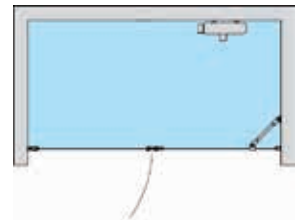

Rakennekuva