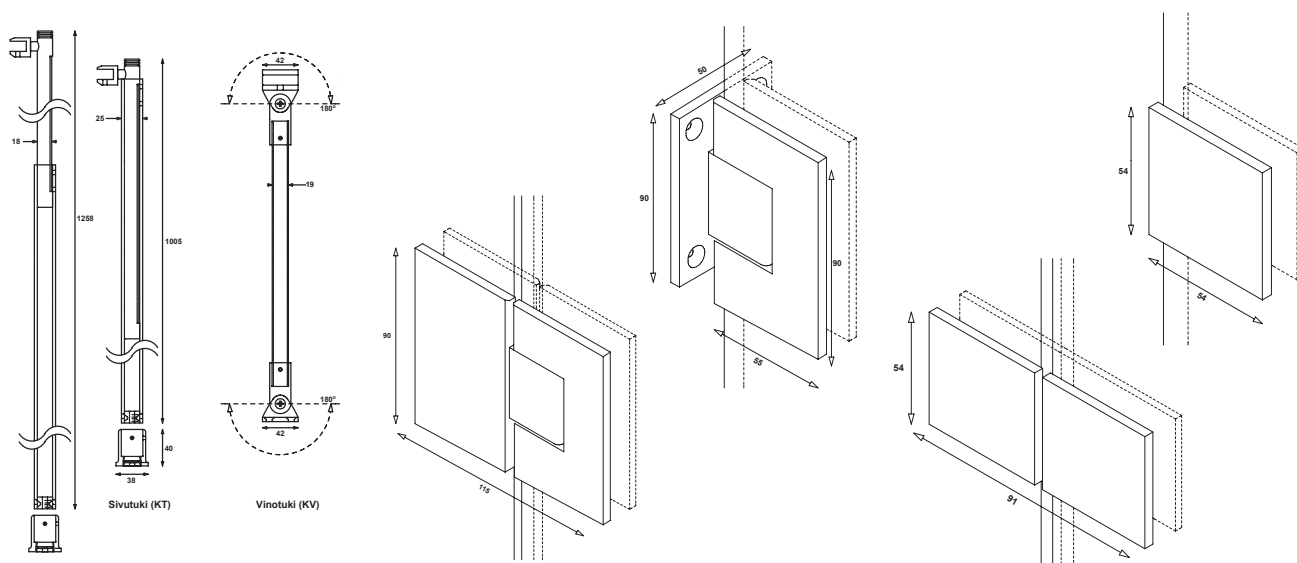

Ylätuet ja muut heloitukset

Infinia 200 ja Vetro 500 -sarjojen vino- ja sivutuet

Vetro 500 ja 600 -sarjojen saranat

Vetro 500 ja 600 -sarjojen lasikiinnikkeet