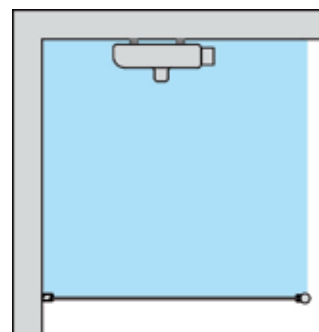

Rakennekuva

Suihkuseinä asennetaan lattian ja katon väliin kiinteän etutolpan avulla (huonekorkeus max 250 cm). Lasin asennuskorkeus on vapaasti valittavissa, etutolppa lyhennetään asennuspaikalla huonekorkeuden mukaiseksi. Etutolppa on varustettu nivelsäätöjalalla lattiakaatojen varalta. Tuotteessa käytettävän etutolpan sekä 6 mm vahvuisen turvalasin ansiosta suihkuseinä on erityisen tukeva.