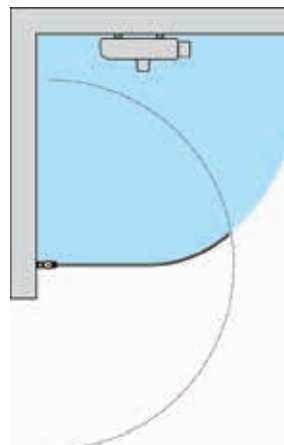

25

2300

8

Tuotevaihtoehdot

Tuotevain 512 RL MMMM

Heloituksen väri	R	Lasin väri	L
Kromattu	2	Kirkas	1
Suihkuseinän koko	Suihkunurkan sivun koko	MMMM	
65x200	80x200	0065	
75x200	90x200	0075	

Rakennekuva

VETRO 500x500