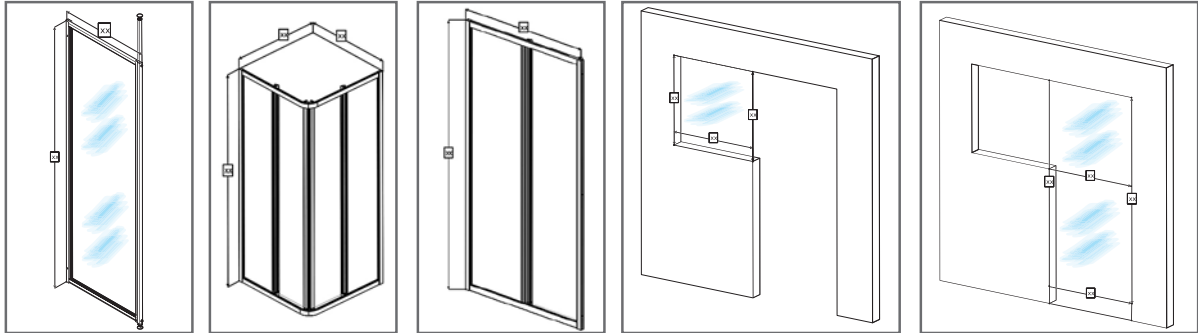

- Lasitusyhdistelmät / Lasiovet: Ovien vakiomittojen leveys tarkoittaa asennusaukon leveyttä. Mikäli ovi valmistetaan mittatilaustyönä tilauksen yhteydessä ilmoitetaan asennusaukon leveys. Mikäli seinissä on vinoutta on syytä mitata aukon koko useammasta kohtaa ja varmistua, että ilmoitettu mitta on aukon pienin mitta. Oven korkeus tarkoittaa lasin korkeutta. Ovea mitoitettaessa on syytä varmistua, että oven alle jää riittävä käyntivara (vähintään 5-10cm).

Aukkoon asennettavien tuotteiden mitoitus kannattaa tehdä vasta laattojen asentamisen jälkeen.

Suihkuseinän mitoitus

Suihkunurkan mitoitus

Liukuseinän tai tilanjakajan mitoitus

Lasiseinän tai ikkunan mitoitus

Lasioven mitoitus

Kalusteen muotoilu ja värit

Kuvaston tuotevalikoima on ryhmitelty tuotesarjoihin esteettisin perustein. Infinia -sarjan 6mm turvalasista valmistetut tuotteet ovat osin tai kokonaan kehystetty alumiiniprofileilla. Alumiiniprofili ja sen väri tuovat oman ilmeensä kalusteisiin lasin värin lisäksi. Vetro -sarjan 8mm turvalasista valmistetut tuotteet edustavat mahdollisimman pelkistettyä linjaa. Kirkkaan lasin reunat ovat paljaat ja kalusteiden tuenta ja muu tekniikka toteutetaan heloituksin.

Suihkutilakalusteen muoto on paitsi esteettinen myös tilankäyttölinen tekijä. Kulmikkaissa kalusteissa suihkunurkan sisätila on suurempi kuin kaarevassa, toisaalta kaarevassa suihkunurkassa suihkutilan ulkopuolelle jää enemmän tilaa. Kulmikkaita ja kaarevia kalusteita on tarjolla sekä Infinia- että Volume- tuotesarjoissa.

Metalliosien väri

Tuotteissa käytettävät heloitukset kuten lattia- ja seinähelat sekä tukitangot ja irtosaranat ovat aina kromattua messinkiä. Alumiiniprofilin osalta voidaan valita neljästä eri väri vaihtoehdosta: Polttomaalattu valkoinen (RAL 9010), polttomaalattu musta (RAL 9005), luonnonväriin anodisoitu mattapinta tai kiilto-anodisoitu.