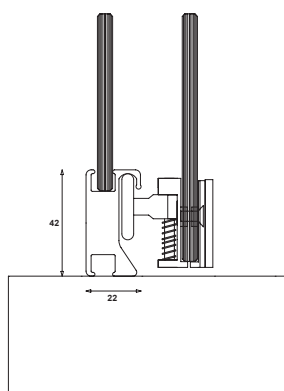

Liukuprofiilit ja pyörästöt

Infinia 300 ja 400 -sarjojen liukuprofiili