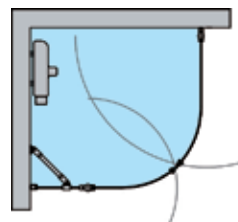

Rakennekuva