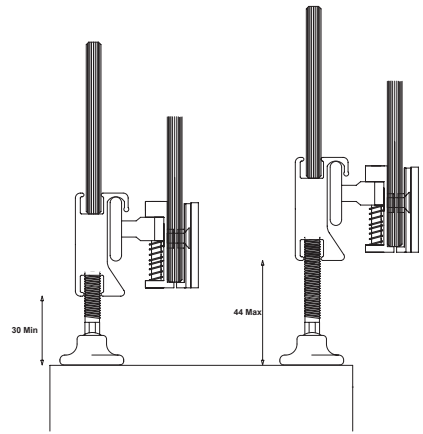

Infinia 300 ja 400 -sarjat
Asennus säätöjalkojen päälle