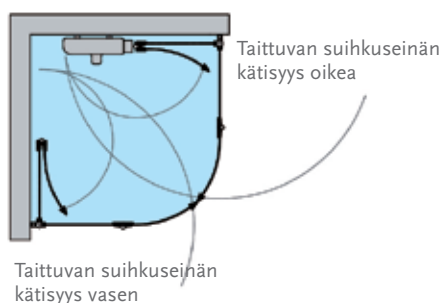

Katso tarkemmat tuotetiedot yhdisteltävien tuotteiden tuotetiedoista. Taittuvien suihkuseinien käsisydyt ilmoitettava tilattaessa.

Rakennekuva

INFINIA 223x224

Kaareva suihkunurkka taite- ja puoliovella

Hinta haluamallasi kokoonpanolla