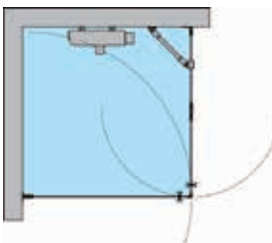

Rakennekuva