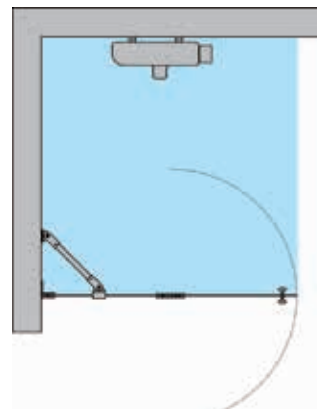

Rakennekuva