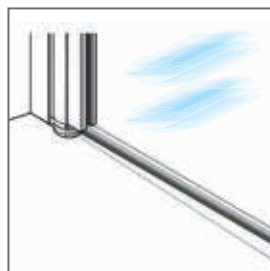

Suihkutilan rajaaminen suihkunurkalla

Suihkutilan rajaaminen tilanjakajalla

Suihkutilan rajaaminen suihkuseinällä

Seinien ja lattioiden kaadot

Suomalaisen kylpyhuoneen erityispiirteenä on veden ohjaaminen lattioiden kallistuksilla eli kaadoilla. Tällöin on syytä varmistua, että tuote voidaan asentaa kaltevalle lattiapinnalle. Lisäksi, jos vesi halutaan pitää suihkutilan sisäpuolella, kaluste on varustettava tuotteen alle sijoitettavalla tiivistesokkelilla tai laahustiivisteellä. Tiivistesokkeli leikataan asennusvaiheessa kaatojen mukaisesti kun taas laahustiiviste taipuu lattian päälle.

Lattiakaadon eliminointi tiivistesokkeliä käyttämällä

Lattiakaadon eliminointi laahustiivistettä käyttämällä

Lattiakaadon symboli

Kaikki tässä kuvastossa esitetyt tuotteet voidaan asentaa kaltevalle lattiapinnalle. Maksimaalinen lattiakaato, jolla tuotteessa käytettävä tiivistesokkeli tai laahustiiviste voidaan toimivasti asentaa on ilmoitettu tuotesivuilla millimetreinä lattiakaadon symbolin yhteydessä.

Kylpyhuoneen seinät eivät aina ole täysin suorassa kulmassa lattiaan nähden. Tällaisessa tilanteessa tuotteessa on syytä olla säätöominaisuus, jolla tuote voidaan asentaa vinoonkin seinään. Tyypillisesti säätö toteutetaan ns. seinäkiinnityslistaa kallistamalla. Ominaisuus on erityisen tärkeä, kun tilanjakaja asennetaan syvennyksessä olevaan suihkutilaan.