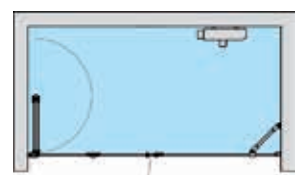

Rakennekuva

Taittuvan suihkuseinän kätisyys vasen