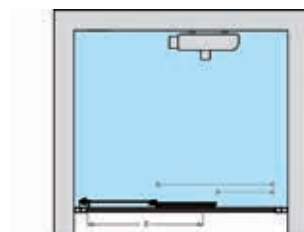

Lisävarusteet

Varuste	Tuoteavain	€
Erikoiskorkeus	453 RL 0000	300

Rakennekuvat

Liukuseinä alaliukukiskolla

Liukuseinä ilman alaliukukiskoa

Hinta haluamallasi kokoonpanolla

Profiili/ Lasi	Valkoinen Harmaa	Kiiltävä Musta
Kirkas Savu	669 €	819 €
Chinchilla Maito	709 €	859 €