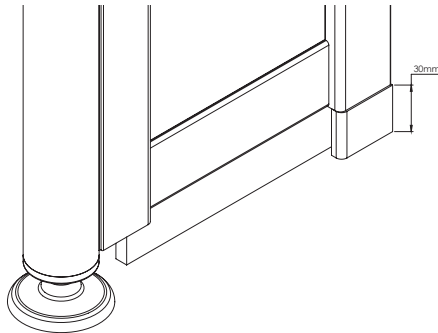

Infinia 112