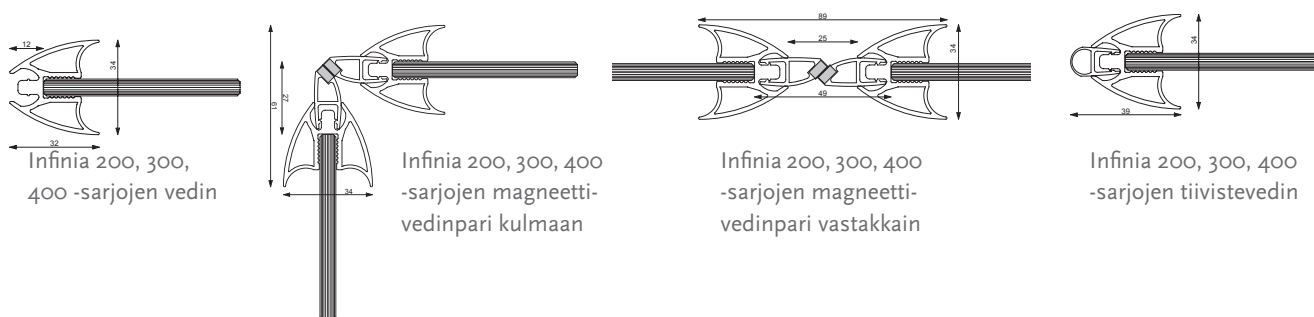

Vetro 600-sarja

Tilanjakajien (Infinia 210+210)
ja liukuseinien (Infinia 450) sovitussarja,
leveyden portaaton säätö 0-10cm.

Pystyprofiilit

Infinia 111, 121 teleskooppiprofiili

Infinia 112 kiinteä salko

Vedinprofiilit