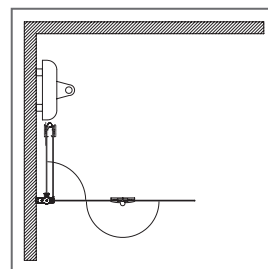

Taittuva suihkuseinä kääntyy kokonaan kuten kääntyvä suihkuseinä. Tämän lisäksi suihkuseinä taittuu keskeltä ja laskostuu kokonaan rakennuksen seinää vasten. Ratkaisu soveltuukin hyvin tilanteeseen, jossa ovi ei mahdu kääntymään suihkutilan ulkopuolelle tai kulkuaukon leveys halutaan maksimoida. Taittuvaa suihkuseinää voidaan käyttää sellaisenaan tai se voidaan asentaa suihkunurkan tai tilanjakajan toiseksi sivuksi.

Taittuva suihkuseinä auki ja kiinni