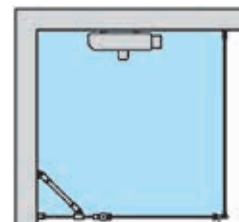

Rakennekuva