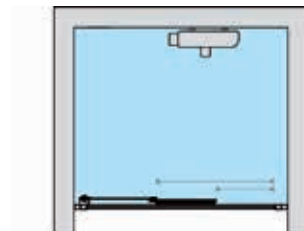

Lisävarusteet

Varuste	Tuoteavain	€
Erikoiskorkeus	453 RL 0000	300

Rakennekuvat

Liukuseinä alaliukukiskolla

Liukuseinä ilman alaliukukiskoa

Hinta haluamallasi kokoonpanolla

Profiili/ Lasi	Valkoinen Harmaa	Kiiltävä Musta
Kirkas Savu	669 €	819 €
Chinchilla Maito	709 €	859 €