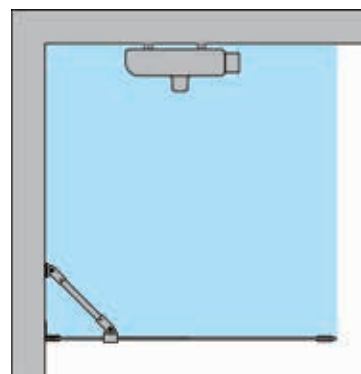

Rakennekuva