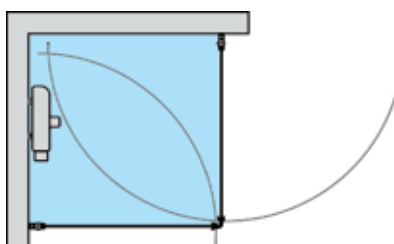

Rakennekuva