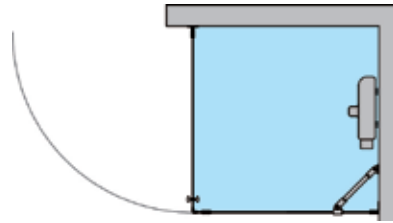

Rakennekuva