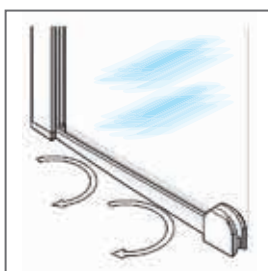

Kiinteän ja kääntyvän suihkuseinän yhdistelmä (puoliovi)

Taittuva suihkuseinä kääntyy kokonaan kuten kääntyvä suihkuseinä. Tämän lisäksi suihkuseinä taittuu keskeltä ja laskostuu kokonaan rakennuksen seinää vasten. Ratkaisu soveltuukin hyvin tilanteeseen, jossa ovi ei mahdu kääntymään suihkutilan ulkopuolelle tai kulkuaukon leveys halutaan maksimoida. Taittuvaa suihkuseinää voidaan käyttää sellaisenaan tai se voidaan asentaa suihkunurkan tai tilanjakajan toiseksi sivuksi.

Taittuva suihkuseinä auki ja kiinni

Liukuvassa ovesa ovi liikuu kiinteän seinän taakse. Ratkaisu soveltuukin hyvin tiloihin jossa suihkutilan ulkopuolella on kalusteita tai ei muuten ole tilaa kääntyvän oven aukeamiselle. Liukuvissa malleissa lattialla kulkee liukukisko. Liukuseinien osalta voidaan asentaa tuotteen mukana tuleva lyhyt liukukisko jolloin kulkuaukko jää esteettömäksi.

Toisinaan vedenpidon sijaan tärkeämpi vaatimus on esteetön kulku suihkutilaan. Tällöin on valittava kaluste, jota ei kiinnitetä lainkaan lattiaan tai kiinnitys tehdään vain kalusteen ns. kiinteän osan kohdalta niin, että kulkuaukko jää avoimeksi. Haluttaessa tuotteen vedenpitoa voidaan parantaa asentamalla esim. kääntyvän suihkuseinän alle ns. laahustiiviste. Laahustiivisteestä huolimatta tämänkaltaisen kalusteen vedenpito-ominaisuudet ovat heikkomat kuin kalusteen joka asennetaan kauttaaltaan kiinni lattiaan.