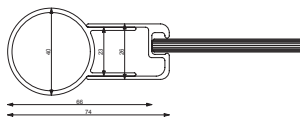

Vetro 600-sarja

Tilanjakajien (Infinia 210+210)
ja liukuseinien (Infinia 450) sovitussarja,
leveyden portaaton säätö 0-10cm.

Pystyprofiilit

Infinia 111, 121 teleskooppiprofiili

Infinia 112 kiinteä salko

Vedinprofiilit