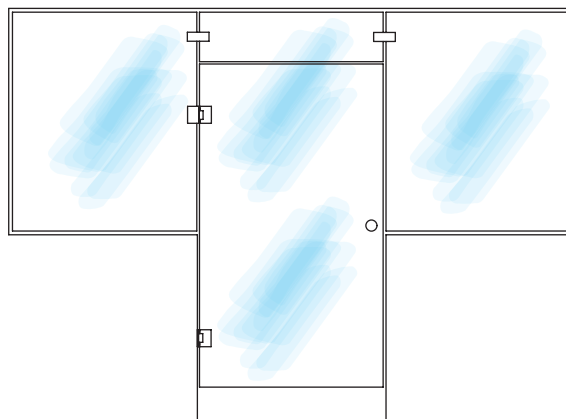

VETRO 651

Lasiovi + oven yläikkuna + vedin- ja saranapuolen sivuikkuna

Tuoteyhdistelmä

Tuote	Tuoteavain	Määrä	Hinta
Lasiovi	641 RL MMMM	1kpl	449 €
Oven yläikkuna	642 RL MMMM	1kpl	250 €
Vedinpuolen sivuikkuna	643 RL MMMM	1kpl	300 €
Saranapuolen sivuikkuna	644 RL MMMM	1kpl	450 €

Katso tarkemmat tuotetiedot yhdisteltävien tuotteiden tuotetiedoista.