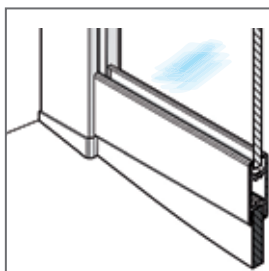

Suihkutilan rajaaminen suihkunurkalla

Suihkutilan rajaaminen tilanjakajalla

Suihkutilan rajaaminen suihkuseinällä

Seinien ja lattioiden kaadot

Suomalaisen kylpyhuoneen erityispiirteenä on veden ohjaaminen lattioiden kallistuksilla eli kaadoilla. Tällöin on syytä varmistua, että tuote voidaan asentaa kaltevalle lattiapinnalle. Lisäksi, jos vesi halutaan pitää suihkutilan sisäpuolella, kaluste on varustettava tuotteen alle sijoitettavalla tiivistesokkelilla tai laahustiivisteellä. Tiivistesokkeli leikataan asennusvaiheessa kaatojen mukaisesti kun taas laahustiiviste taipuu lattian päälle.

Lattiakaadon eliminointi tiivistesokkeliä käyttämällä

Lattiakaadon eliminointi laahustiivistettä käyttämällä

Lattiakaadon symboli

Kaikki tässä kuvastossa esitetyt tuotteet voidaan asentaa kaltevalle lattiapinnalle. Maksimaalinen lattiakaato, jolla tuotteessa käytettävä tiivistesokkeli tai laahustiiviste voidaan toimivasti asentaa on ilmoitettu tuotesivuilla millimetreinä lattiakaadon symbolin yhteydessä.

Kylpyhuoneen seinät eivät aina ole täysin suorassa kulmassa lattiaan nähden. Tällaisessa tilanteessa tuotteessa on syytä olla säätöominaisuus, jolla tuote voidaan asentaa vinoonkin seinään. Tyypillisesti säätö toteutetaan ns. seinäkiinnityslistaa kallistamalla. Ominaisuus on erityisen tärkeä, kun tilanjakaja asennetaan syvennyksessä olevaan suihkutilaan.