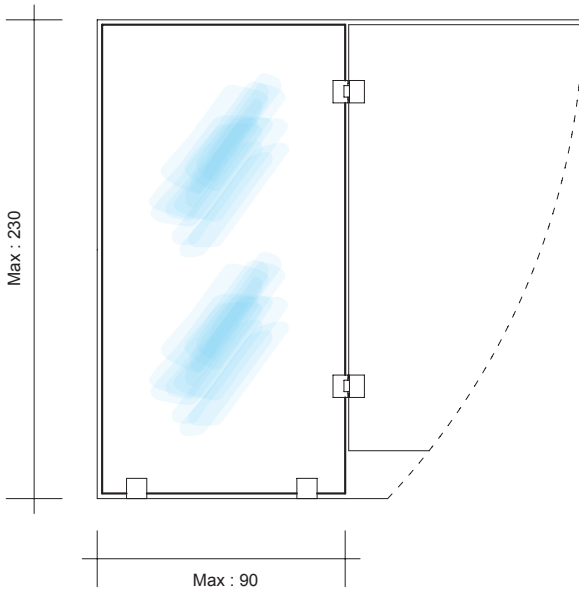

Saranapuolen sivuseinä

Saranapuolen sivuseinä voidaan kiinnittää oven oikealle tai vasemmalle puolelle. Ovi saranoidaan kokonaan saranapuolen sivuseinään. Sivuseinä kiinnitetään rakennuksen seinään ja kattoon alumiinilistoilla. Lattiaan asennetaan lattiahelat, jotka jättävät 20 mm raon lasin ja lattian väliin.

Mikäli elementin yhteydessä käytetään yläikkunallista ovea, elementtiin sisällytetään tarvittavat työstöt yläikkunan sivukiinnitystä varten.

Elementti valmistetaan aina mittatilaustyönä. Lasin mittoihin sisällytetään tarvittavat asennusvarat. Ilmoita tilattaessa aukon koko. Asennus edellyttää mahdollisimman suoria pintoja. Jos pinnoissa on muutamien millien vinoumia, ilmoita aukon pienin mitta.

Huomioi, että jos elementin yhteydessä käytetään yli 1.7 m² kokoista ovea, on elementtiin tehtävä varauma lisäsaranalle (lisävaruste).

Tuotevaihtoehdot		Tuoteavain 646 RL MMMM			
Heloituksen väri	R	Lasin väri	L	Koko	MMMM
Kromattu	2	Kirkas Savu	1 2	Mittojen mukaan	0000

Lisävarusteet

Varuste	Tuoteavain	€
Lisäsaranointi (Ovi > 1.7m²)	966 RL 0000	100
Lasin muotoonleikkuu	965 RL 0000	200

Hinta haluumallasi kokoonpanolla

900 €

Toimitusaika 4 viikkoa.