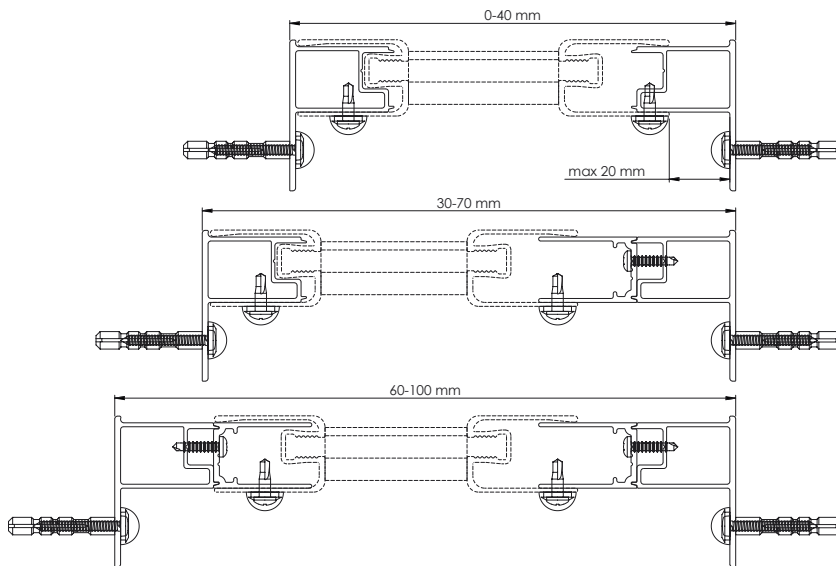

Tilanjakajien (Infinia 210+210)
ja liukuseinien (Infinia 450) sovitussarja,
leveyden portaaton säätö 0-10cm.

Pystyprofiilit