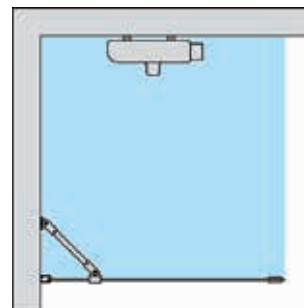

Rakennekuva