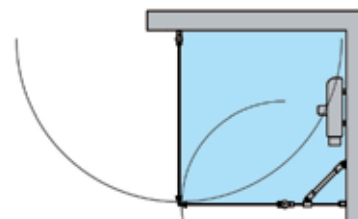

Rakennekuva