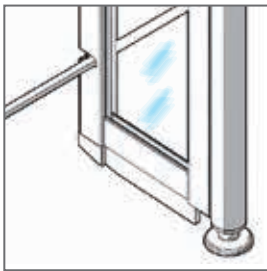

Pintavesiputken läpivienti