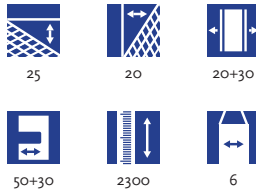

Hinta haluumallasi kokoonpanolla

Profili/ Lasi	Valkoinen Harmaa	Kiiltävä Musta
Kirkas Savu	499 €	599 €
Chinchilla Maito	514 €	614 €
Toimitusaika 2 viikkoa.		

Tuotevaihtoehdot Tuotevain 214 RL MMMM

Rungon väri	R	Lasin väri	L
Valkoinen	6	Kirkas	1
Kiiltävä	7	Savu	2
Harmaa	8	Chinchilla	3
Musta	9	Maito	6

Lisävarusteet

Varuste	Tuotevain	€
Erikoiskorkeus	214 RL 0000	100
Levennysprofiili (+3 cm)	911 RL 0001	30
Vedin (+1 cm)	912 RL 0000	20
Magneettivedinpari (+5 cm)	913 RL 0000	40
Tiivistevedin (+2 cm)	914 RL 0000	25
Tilanjakajan sovitussarja (portaaton säätö 0-10cm)	916 RL 0000	60