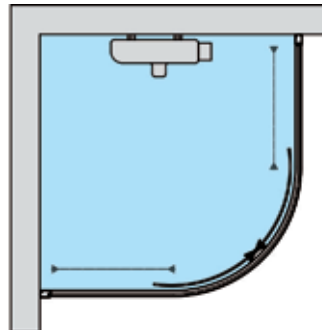

Rakennekuva