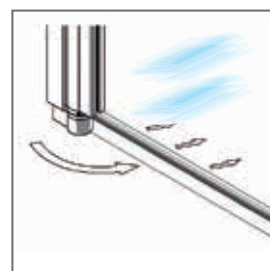

Kaluste, joka on asennettu laahustiivisteellä

Kalusteen mitoitus

Suihkutilakalusteen mitoitus on tilankäytön kannalta keskeinen tekijä – jokainen sentti lisää suihkutilan käytettävyyttä. Tyypillisesti suihkutilan leveyden olisi oltava vähintään 70 cm ja kulkuaukon vähintään 40 cm. Jos mitat ovat näitä pienempiä kannattaa tilankäyttöä havainnollistaa esim. lattiaan kiinnitettävällä maalarinteipillä ennen kalusteen tilaamista.

Kuvastossa esitettyjen tuotteiden vakioleveydet on valittavissa 5 cm välein (Infinia) tai 10 cm välein (Vetro). Vakioleveyden lisäksi tuotteen leveyttä voidaan asennusvaiheessa kasvattaa tuotetta säätämällä. Säätövara on ilmoitettu tuotesivuilla millimetreinä säätövaran symbolin yhteydessä. Jos säätövara on ilmoitettu kahdella luvulla esim. 20+30, tarkoittaa se sitä, että tuotteen säätövara sellaisenaan on 20 mm, mutta tuotteen leveyttä voidaan edelleen kasvattaa 30 mm asentamalla levennysprofiili. Infinia -liukuseinissä tuotteen säätövara toteutetaan levennyslistoja käyttämällä, jolloin säätövaraksi saadaan 10 cm.

Joskus tuotteen vakioimitat säätövaroineen eivät sovellu kyseiseen tilaan tai tuotteen korkeudelle asetetaan erityisvaatimuksia (ks. kohta turvallisuus). Tällöin tuote voidaan valmistaa mittatilaustyönä erikoismittojen mukaan. Maksimaaliset erikoismitat on ilmoitettu tuotesivuilla millimetreinä erikoismittaisen tuotteen maksimaalisen korkeuden symbolin yhteydessä.

Tuotteen mitan valinnassa on hyvä huomioida seuraavat asiat:

- Suihkuseinät: Leveys tarkoittaa asennetun kalusteen äärimmäisen reunan etäisyyttä rakennuksen seinästä, vastaavasti korkeus tarkoittaa kalusteen korkeimman kohdan etäisyyttä lattian pinnasta.
- Suihkunurkat: Sivujen leveydet tarkoittavat asennetun kalusteen äärimmäisten ulkoreunojen etäisyyttä rakennuksen seinästä, vastaavasti korkeus tarkoittaa kalusteen korkeimman kohdan etäisyyttä lattian pinnasta.
- Liukuseinät ja tilanjakajat: Leveyden mittaväli tarkoittaa asennusaukon leveyttä (min, max), johon kaluste on asennettavissa. Mikäli seinissä on vinoutta on syytä mitata aukon koko useammasta kohtaa ja varmistua, että kaluste mahtuu kapeimpaan kohtaan aukkoa. Korkeus tarkoittaa kalusteen korkeimman kohdan etäisyyttä lattian pinnasta.
- Lasitusyhdistelmät / Lasiseinät ja ikkunat: Lasiseinät ja -ikkunat valmistetaan aina mittatilaustyönä. Tilauksen yhteydessä ilmoitetaan asennusaukon leveys ja korkeus. Mikäli rakennuksen seinissä on vinoutta on syytä mitata aukon koko useammasta kohtaa ja varmistua, että ilmoitettu mitta on aukon pienin mitta.