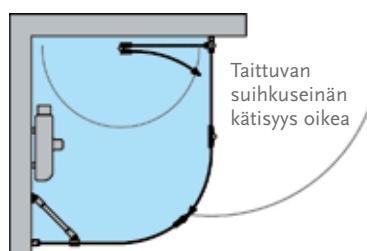

Rakennekuva

Taittuvan suihkuseinän käsisyys oikea