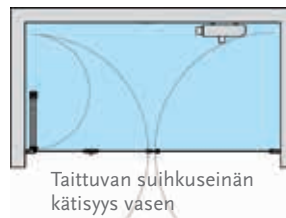

Rakennekuva