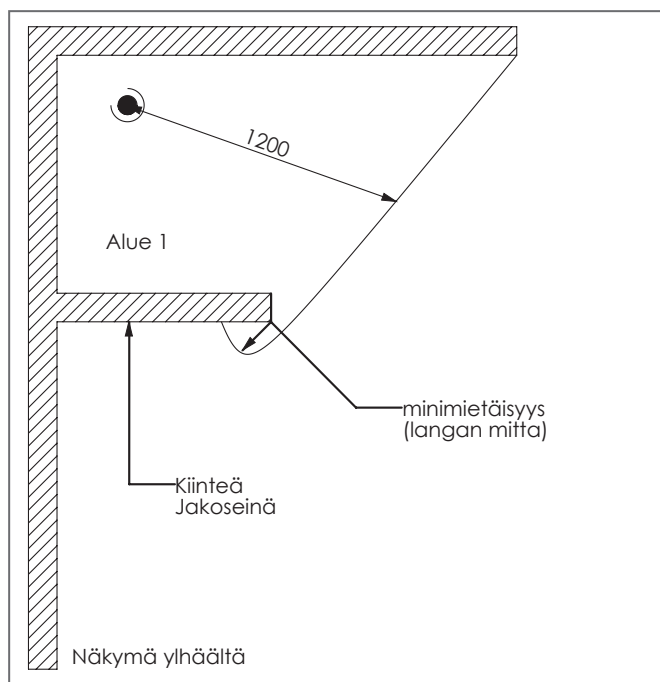

Jos suihkutikalalustetta ei käytetä rajaamaan suihkutilaa, alue ulottuu lattian suunnassa 120 cm kiinteästi asennetun suihkusuuttimen päästä. Alueen yläreuna on 225 cm korkeudella lattiasta tai kiinteän suihkusuuttimen alareunan taso, jos kiinteä suihkusuutin on yli 225 cm korkeudella lattiasta.

Jos suihkutila rajataan suihkutikalalusteella alue määritty toisin. Tällöin alue ulottuu lattian suunnassa 120 cm niin, että etäisyys mitataan narulla suihkun suuttimesta. Jos suihkutikalaluste on lähempänä kuin 120 cm suihkun suuttimesta alue ulottuu suihkutikalalusteen avoimen reunan taakse niin pitkälle kuin naru kiertää niin pysty- kuin vaakatasossakin. Jos suihkutikalalusteena käytetään suljettua ratkaisua kuten suihkunurkkaa tai tilanjakajaa jonka ovet sulkeutuvat tiiviisti alue määritellään niin, että suihkutikalaluste on käyttötilanteessaan (ovi tai ovet suljettu).

Valitsemalla suljettu suihkutikalaluste ja/tai mahdollisimman korkea kaluste (mahdollisesti erikoiskorkea kaluste), voidaan alueen kokoa rajoittaa ja näin mahdollisesti asentaa pistorasia turvallisesti lähemmäs suihkutilaa. Varmista erityisvaatimukset ja niiden soveltaminen valtuutetulta sähköasentajalta.