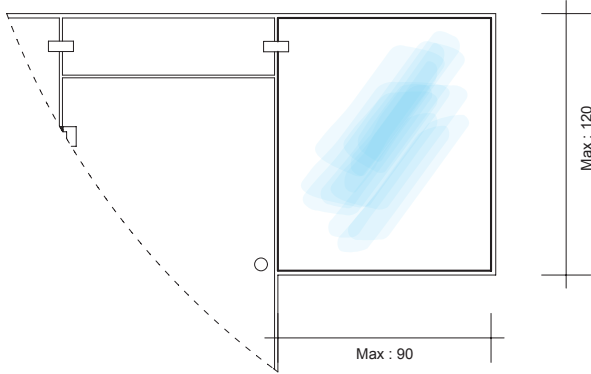

VETRO 643

Vedinpuolen siviikkuna

Vedinpuolen siviikkuna voidaan kiinnittää oven oikealle tai vasemmalle puolelle. Vedinpuolen siviikkunaan ei voi saranoida ovea (ei myöskään levike-ovea). Siviikkuna kiinnitetään rakennuksen pintoihin alumiinilistoilla.

Mikäli elementin yhteydessä käytetään yläikkunallista ovea, elementtiin sisällytetään tarvittavat työstöt yläikkunan sivukiinnitystä varten.

Elementti valmistetaan aina mittatilaustyönä. Lasin mittoihin sisällytetään tarvittavat asennusvarat. Ilmoita tilattaessa aukon koko. Asennus edellyttää mahdollisimman suoria pintoja. Jos pinnoissa on muutamien millien vinoumia, ilmoita aukon pienin mitta.

Tuotevaihtoehdot

Tuoteavain 643 RL MMMM

Heloituksen väri	R	Lasin väri	L	Koko	MMMM
Kromattu	2	Kirkas Savu	1 2	Mittojen mukaan	0000

Lisävarusteet

Varuste	Tuoteavain	€
Lasin muotoonleikkuu	000 RL 965	200

Hinta haluumallasi kokoonpanolla

300 €

Toimitusaika 4 viikkoa.

VETRO 644

Saranapuolen siviikkuna

Saranapuolen siviikkuna voidaan kiinnittää oven oikealle tai vasemmalle puolelle. Ovi saranoidaan yläosasta saranapuolen siviikkunaan. Siviikkuna kiinnitetään rakennuksen pintoihin alumiinilistoilla.

Mikäli elementin yhteydessä käytetään yläikkunallista ovea, elementtiin sisällytetään tarvittavat työstöt yläikkunan sivukiinnitystä varten.

Elementti valmistetaan aina mittatilaustyönä. Lasin mittoihin sisällytetään tarvittavat asennusvarat. Ilmoita tilattaessa aukon koko. Asennus edellyttää mahdollisimman suoria pintoja. Jos pinnoissa on muutamien millien vinoumia, ilmoita aukon pienin mitta.

Huomioi, että jos elementin yhteydessä käytetään yli 1.7m² kokoista ovea, on elementtiin tehtävä varauma lisä saranalle (lisävaruste).