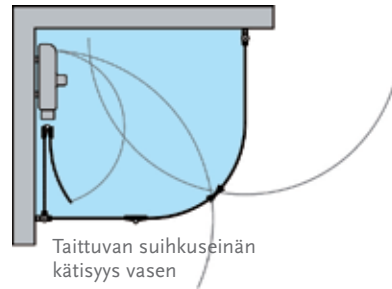

Rakennekuva

Kaareva suihkunurkka ovella ja puoliovella

INFINIA 222x224