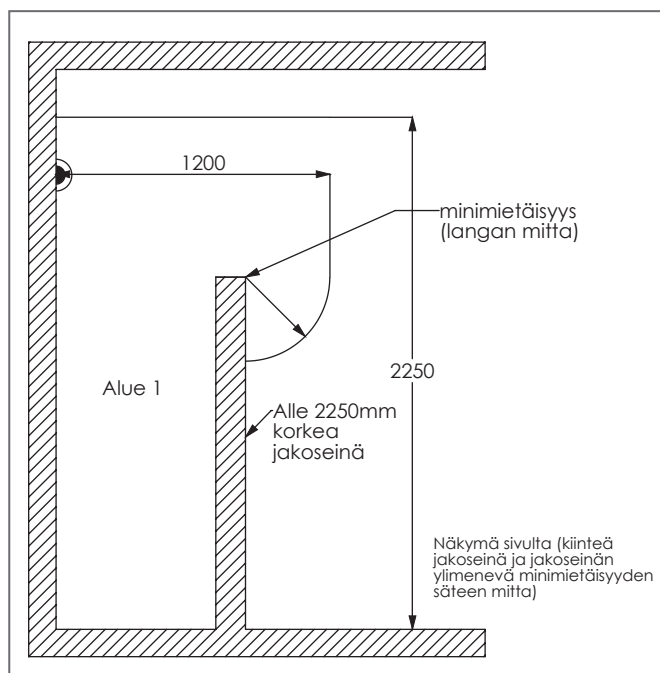

Jos suihkutikalalustetta ei käytetä rajaamaan suihkutilaa, alue ulottuu lattian suunnassa 120 cm kiinteästi asennetun suihkusuuttimen päästä. Alueen yläreuna on 225 cm korkeudella lattiasta tai kiinteän suihkusuuttimen alareunan taso, jos kiinteä suihkusuutin on yli 225 cm korkeudella lattiasta.

Jos suihkutila rajataan suihkutikalalusteella alue määritty toisin. Tällöin alue ulottuu lattian suunnassa 120 cm niin, että etäisyys mitataan narulla suihkun suuttimesta. Jos suihkutikalaluste on lähempänä kuin 120 cm suihkun suuttimesta alue ulottuu suihkutikalalusteen avoimen reunan taakse niin pitkälle kuin naru kiertää niin pysty- kuin vaakatasossakin. Jos suihkutikalalusteena käytetään suljettua ratkaisua kuten suihkunurkkaa tai tilanjakajaa jonka ovet sulkeutuvat tiiviisti alue määritellään niin, että suihkutikalaluste on käyttötilanteessaan (ovi tai ovet suljettu).

Valitsemalla suljettu suihkutikalaluste ja/tai mahdollisimman korkea kaluste (mahdollisesti erikoiskorkea kaluste), voidaan alueen kokoa rajoittaa ja näin mahdollisesti asentaa pistorasia turvallisesti lähemmäs suihkutilaa. Varmista erityisvaatimukset ja niiden soveltaminen valtuutetulta sähköasentajalta.