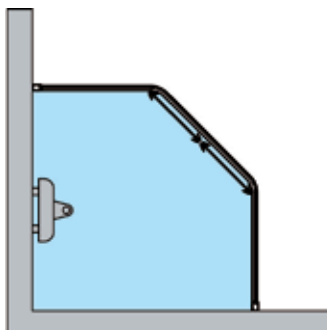

Rakennekuva

Lisävarusteet

Varuste	Tuoteavain	€
Erikoismitat	413 RL 0000	300
Levennysprofiili (+3 cm)	911 RL 0002	30