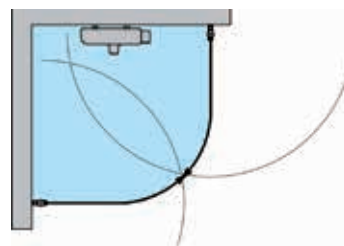

Rakennekuva