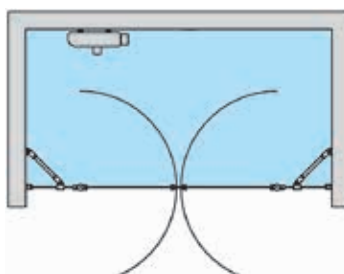

Rakennekuva