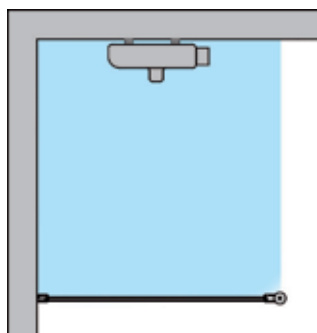

Rakennekuva

Kaareva suihkuseinä teleskoopilla

INFINIA 121

Suihkuseinä asennetaan lattian ja katon väliin teleskoopikiinnityksellä. Tällöin lasin asennuskorkeus voidaan säätää tilankäyttötarpeen mukaan. Alateleskooppi on varustettu nivelsäätöjalalla lattiakaatojen varalta.