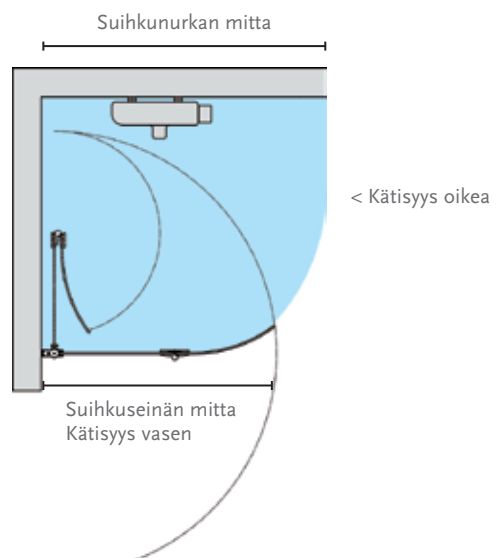

Rakennekuva

Kaareva suihkuseinä kääntyvällä osalla

Suihkuseinä koostuu kahdesta osasta: kiinteästä ja kääntyvästä osasta. Suihkuseinä soveltuu hyvin tilaan, jossa suihkun vieressä on kaluste. Valitsemalla kiinteän osan mitta kalusteen syvyyden mukaan kääntyvä osa ei törmää kalusteeseen.