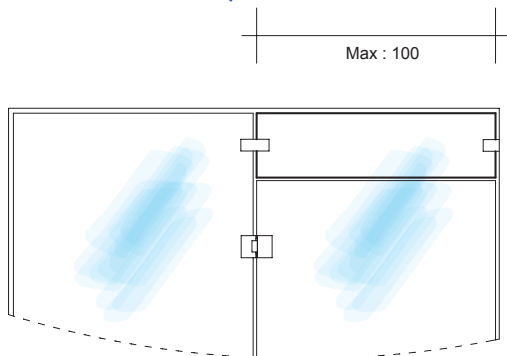

Oven yläikkuna

VETRO 642

Max : 100

10 - 40

Oven yläikkunaa käytetään oven kanssa kasvattamaan lasitus oven kohdalta haluttuun korkeuteen. Yläikkuna kiinnitetään heloilla joko rakennuksen seiniin tai muihin VETRO-elementteihin. Mikäli sivuilla on muita elementtejä, kulkee ikkunan yläreunassa yhtenäinen alumiinilista (harmaa pinnoite).

Elementti valmistetaan aina mittatilaustyönä. Lasin mittoihin sisällytetään tarvittavat asennusvarat. Ilmoita tilattaessa aukon koko. Asennus edellyttää mahdollisimman suoraa pintoja. Jos pinnoissa on muutamien millien vinoumia, ilmoita aukon pienin mitta.

Lisävarusteet

Varuste

Lasin muotoonleikkaus

Tuoteavain

965 RL 0000 200

5

5

5

400

8

Tuotevaihtoehdot

Tuoteavain 642 RL MMMM

Heloituksen väri	R	Lasin väri	L	Koko	MMMM
Kromattu	2	Kirkas	1	Mittojen mukaan	0000
		Savu	2		

Hinta haluumallasi kokoonpanolla

250 €

Toimitusaika 4 viikkoa.