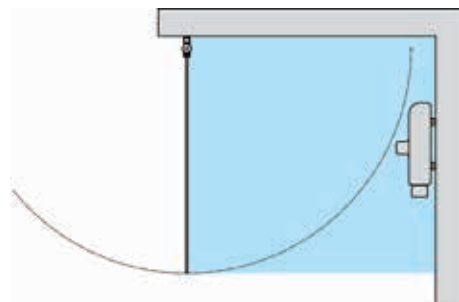

Rakennekuva