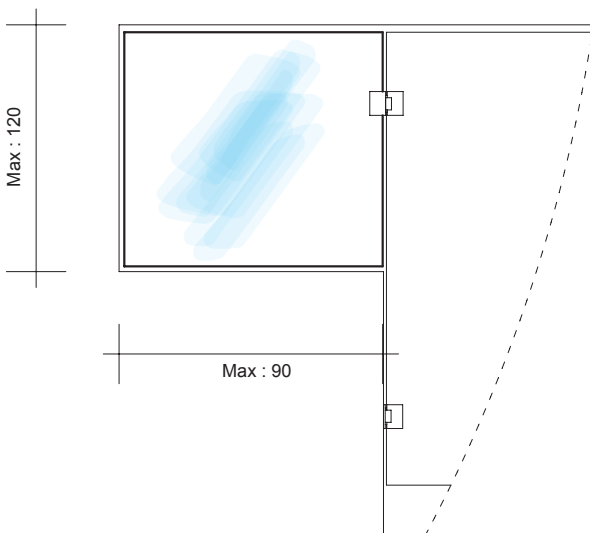

Tuotevaihtoehdot

Tuoteavain 644 RL MMMM

Heloituksen väri	R	Lasin väri	L	Koko	MMMM
Kromattu	2	Kirkas Savu	1 2	Mittojen mukaan	0000

Lisävarusteet

Varuste	Tuoteavain	€
Lisä saranointi (Ovi > 1.7m²)	966 RL 0000	100
Lasin muotoonleikkuu	965 RL 0000	200

Hinta haluumallasi kokoonpanolla

450 €

Toimitusaika 4 viikkoa.