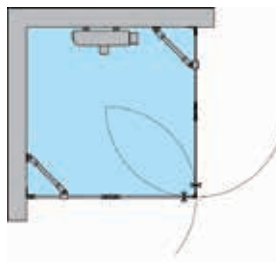

Rakennekuva

VETRO 522x522

Hinta haluumallasi kokoonpanolla

1236 €

Toimitusaika 2 viikkoa.

Kaareva suihkunurkka kahdella ovella

Tuoteyhdistelmä

Tuote	Tuoteavain	Määrä
Kaareva kääntyvä		
suihkuseinä	522 RL MMMM	2kpl
Magneettitiivistepari	913 RL 0000	1kpl