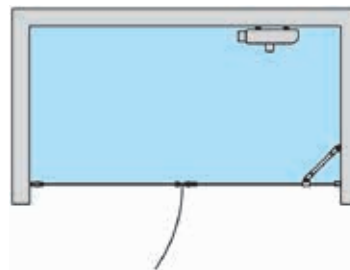

Rakennekuva