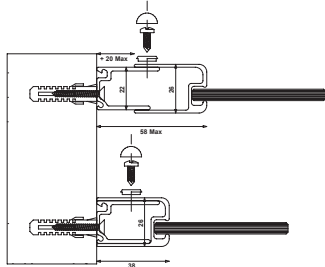

Katso tarkemmat tuotetiedot yhdisteltävien tuotteiden tuotetiedoista.

Hinta haluumallasi kokoonpanolla

749 €

Toimitusaika 4 viikkoa.

Seinäkiinnitysprofiilit

Infinia (pl. 212, 213, 222, 223)

Infinia 212, 213, 222, 223