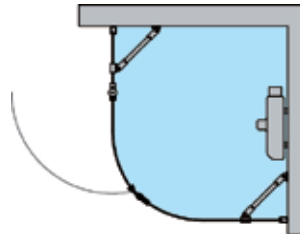

Rakennekuva