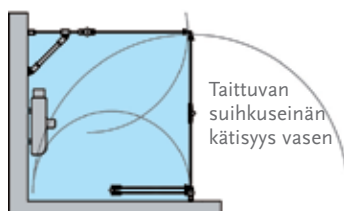

Rakennekuva