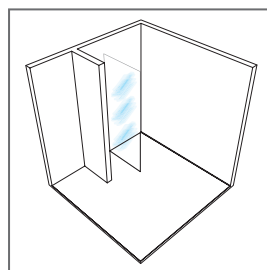

Tila ja sen asettamat vaatimukset

Kylpyhuoneen tilankäyttö on valinnan lähtökohta. Tyypillisesti suihkutila on sijoitettu joko kylpyhuoneen kulmaan, syvennykseen tai suoralle seinälle. Kulmaan sijoitettu suihkutila rajataan tyypillisesti suihkunurkalla. Vastaavasti syvennyksessä sijaitseva suihkutila rajataan tilanjakajalla. Joissakin tilanteissa, suihkutilan sijainnista riippumatta, suihkutila halutaan rajata pelkällä suihkuseinällä.

Suihkutilan rajaaminen suihkunurkalla

Suihkutilan rajaaminen tilanjakajalla

Suihkutilan rajaaminen suihkuseinällä

Seinien ja lattioiden kaadot

Suomalaisen kylpyhuoneen erityispiirteenä on veden ohjaaminen lattioiden kallistuksilla eli kaadoilla. Tällöin on syytä varmistua, että tuote voidaan asentaa kaltevalle lattiapinnalle. Lisäksi, jos vesi halutaan pitää suihkutilan sisäpuolella, kaluste on varustettava tuotteen alle sijoitettavalla tiivistesokkelilla tai laahustiivisteellä. Tiivistesokkeli leikataan asennusvaiheessa kaatojen mukaisesti kun taas laahustiiviste taipuu lattian päälle.

Kylpyhuoneen seinät eivät aina ole täysin suorassa kulmassa lattiaan nähden. Tällaisessa tilanteessa tuotteessa on syytä olla säätöominaisuus, jolla tuote voidaan asentaa vinoonkin seinään. Tyypillisesti säätö toteutetaan ns. seinäkiinnityslistaa kallistamalla. Ominaisuus on erityisen tärkeä, kun tilanjakaja asennetaan syvennyksessä olevaan suihkutilaan.