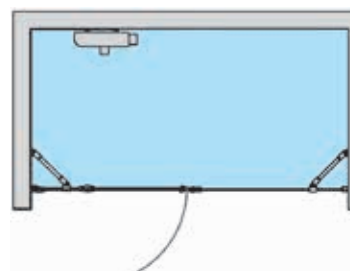

Rakennekuva