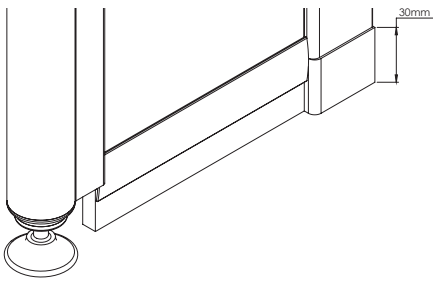

Lattiakiinnitykset, tiivistesokkelit ja laahustiivisteet

Infinia 111, 121