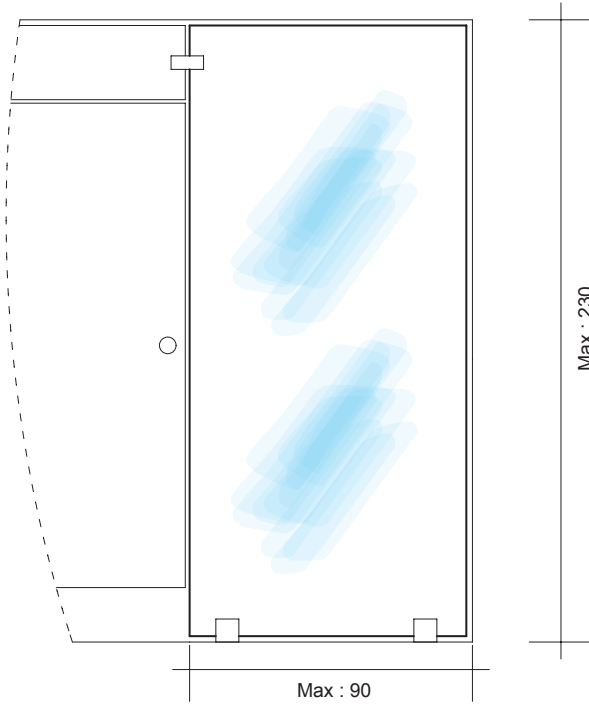

Vedinpuolen sivuseinä

Vedinpuolen sivuseinä voidaan kiinnittää oven oikealle tai vasemmalle puolelle. Vedinpuolen sivuseinään ei voi saranoida ovea (ei myöskään levikeovea). Sivuseinä kiinnitetään rakennuksen seinään ja kattoon alumiinilistoilla. Lattiaan asennetaan lattiahelat, jotka jättävät 20 mm raon lasin ja lattian väliin.

Mikäli elementin yhteydessä käytetään yläikkunallista ovea, elementtiin sisällytetään tarvittavat työstöt yläikkunan sivukiinnitystä varten.

Elementti valmistetaan aina mittatilaustyönä. Lasin mittoihin sisällytetään tarvittavat asennusvarat. Ilmoita tilattaessa aukon koko. Asennus edellyttää mahdollisimman suoria pintoja. Jos pinnoissa on muutamien millien vinoumia, ilmoita aukon pienin mitta.

Tuotevaihtoehdot		Tuoteavain 645 RL MMMM			
Heloituksen väri	R	Lasin väri	L	Koko	MMMM
Kromattu	2	Kirkas Savu	1 2	Mittojen mukaan	0000

Lisävarusteet

Varuste	Tuoteavain	€
Lasin muotoonleikkuu	965 RL 0000	200

Hinta haluumallasi kokoonpanolla

600 €

Toimitusaika 4 viikkoa.