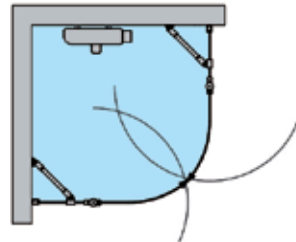

Rakennekuva