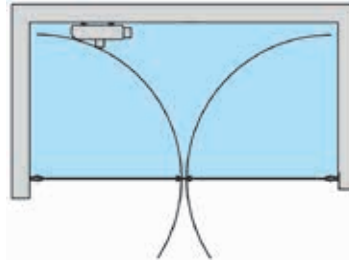

Rakennekuva