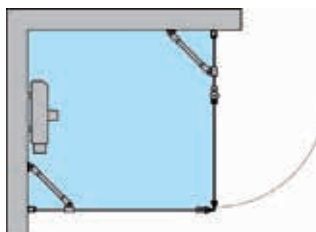

Rakennekuva