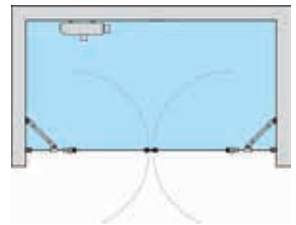

Rakennekuva