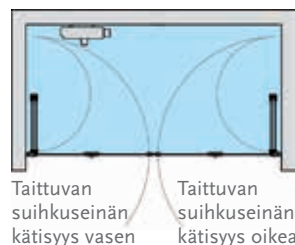

Rakennekuva