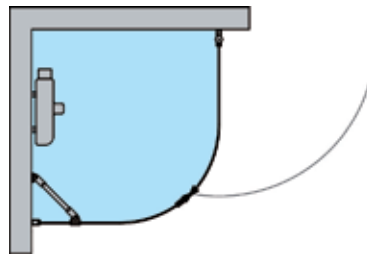

Rakennekuva