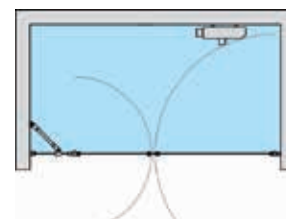

Rakennekuva