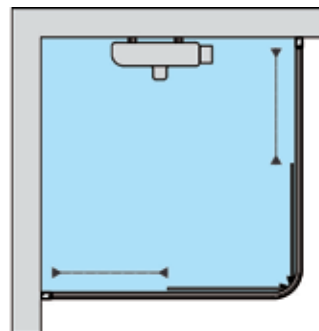

Rakennekuva