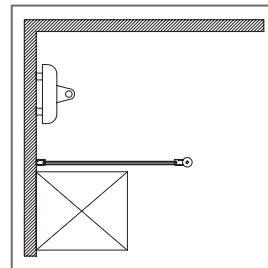

Kalusteen toiminta, vedenpito ja mitoitus

Kalusteen valinnassa muunkin kylpyhuoneen tilankäyttö on huomioitava. Suihkutilan vieressä on usein kalusteita ja mahdollisten ovien on hyvä mahtua vapaasti aukeamaan tilassa. Ahtaissa tiloissa kulkuaukon kokoon on kiinnitettävä huomiota.

Kiinteä suihkuseinä asennetaan paikalleen suojaamaan takana olevaa tilaa tai kalusteita roiskeilta. Seinää ei voi kääntää tai siirtää asennuksen jälkeen. Kiinteää suihkuseinää voidaan käyttää sellaisenaan tai se voidaan asentaa suihkunurkan tai tilanjakajan toiseksi sivuksi.

Kiinteä suihkuseinä