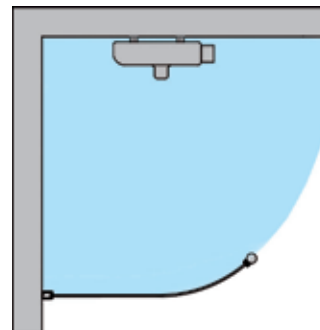

Rakennekuva