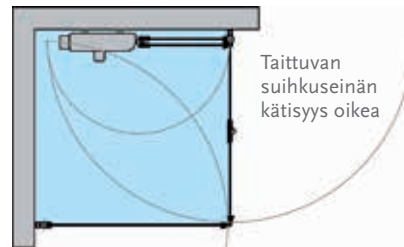

Rakennekuva