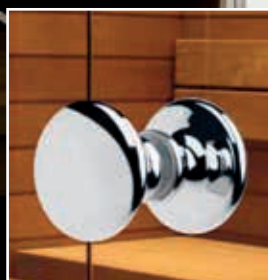

Harjattu lankavedin

Pitkä puuedin

*Pyöreä kromattu
(vakiovaruste)*

Lasiovi + vedin- ja saranapuolen sivuseinä

VETRO 647

Tuoteyhdistelmä

Tuote	Tuoteavain	Määrä	Hinta
Lasiovi	641 RL MMMM	1kpl	449 €
Vedinpuolen sivuseinä	645 RL MMMM	1kpl	600 €
Saranapuolen sivuseinä	646 RL MMMM	1kpl	900 €