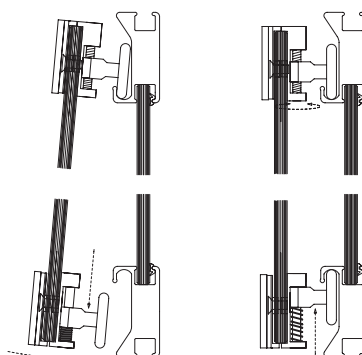

Infinia 300 ja 400 -sarjojen pikalukittavat pyörästöt