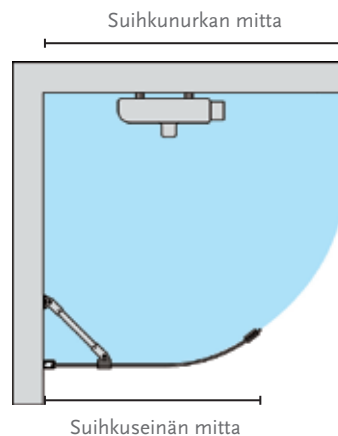

Rakennekuva