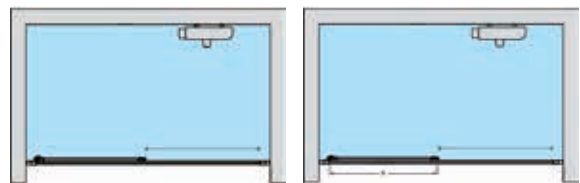

Liukuseinä ilman alaliukukiskoa

Rakennekuvat

Liukuseinä alaliukukiskolla