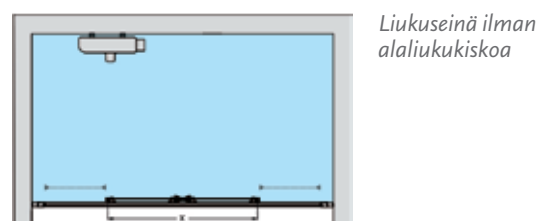

Lisävarusteet

Varuste	Tuotevain	€
Erikoiskorkeus	454 RL 0000	300

Rakennekuvat

Liukuseinä alaliukukiskolla

Liukuseinä ilman alaliukukiskoa

Hinta haluamallasi kokoonpanolla

Profili/Lasi	Valkoinen Harmaa	Kiiltävä Musta
Kirkas Savu	739 €	889 €
Chinchilla Maito	779 €	929 €