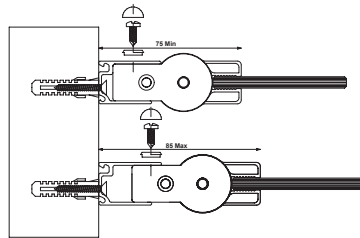

Katso tarkemmat tuotetiedot yhdisteltävien tuotteiden tuotetiedoista.

Hinta haluumallasi kokoonpanolla

749 €

Toimitusaika 4 viikkoa.

Seinäkiinnitysprofiilit

Infinia (pl. 212, 213, 222, 223)

Infinia 212, 213, 222, 223