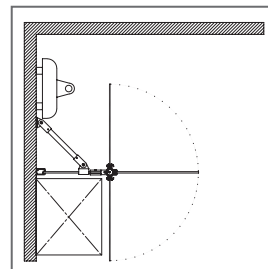

Kiinteän ja kääntyvän suihkuseinän yhdistelmässä kiinteä osa asennetaan kiinni rakennuksen seinään ja kääntyvä osa vastaavasti kiinteän suihkuseinän jatkeeksi. Ratkaisu on käyttökelpoinen, kun suihkutilan vieressä on kaluste ja kalusteen edestä halutaan esteetön kulku suihkutilaan. Kiinteän ja kääntyvän yhdistelmää voidaan käyttää sellaisenaan tai se voidaan asentaa suihkunurkan tai tilanjakajan toiseksi sivuksi.

Kiinteän ja kääntyvän suihkuseinän yhdistelmä (puoliovi)