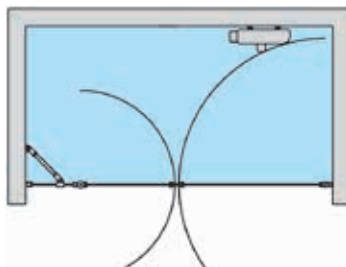

Rakennekuva