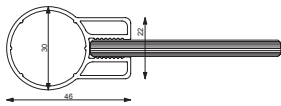

Vetro 600-sarja

Tilanjakajien (Infinia 210+210)
ja liukuseinien (Infinia 450) sovitussarja,
leveyden portaaton säätö 0-10cm.

Pystyprofiilit

Infinia 111, 121 teleskooppiprofiili

Infinia 112 kiinteä salko

Vedinprofiilit